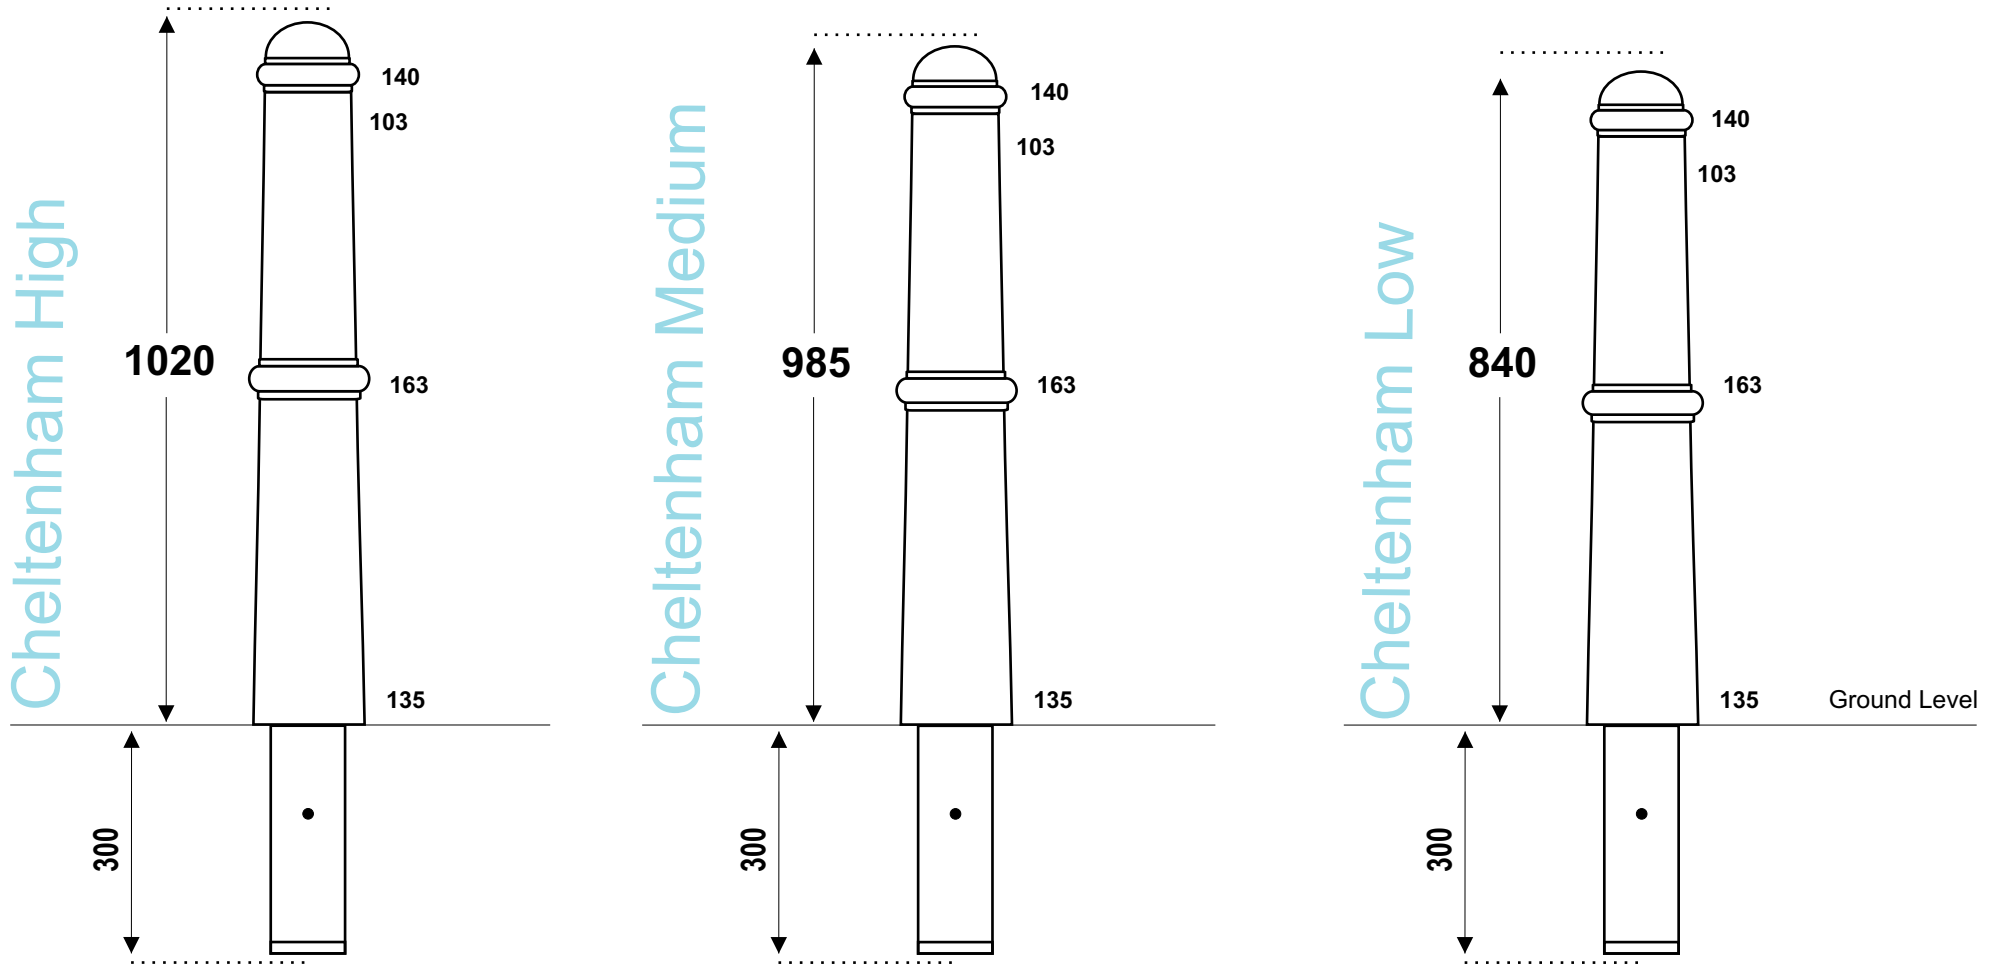

Bollard type: Cheltenham High, Medium & Low.

Sales Illustration

All sizes in mm.

Barricade Ltd, Po Box 671, Wigan, Lancashire, WN1 9LG

T: 0845 900 2131 F: 0845 900 2132 E: info@barricade-ltd.com W: www.barricade-ltd.com